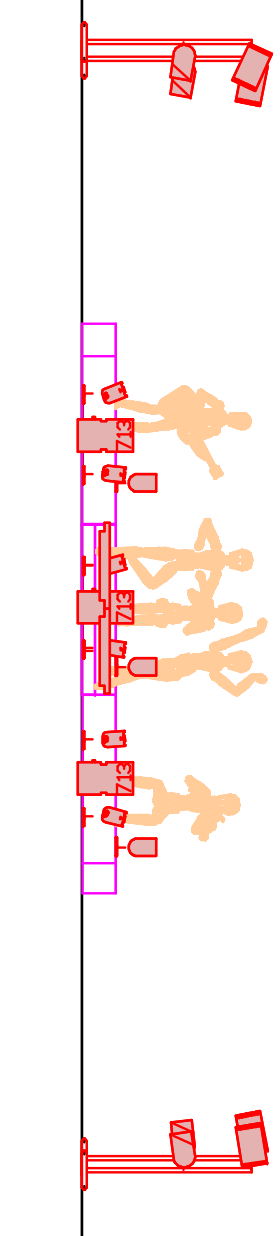

SOL

LISTE PROJECTEURS

	PAR 64 CP 61	12
	PAR 64 CP 60	4
	PAR 56	3
	310 HPC	13
	713SX	3
	714SX	1
	613SX	3
	614SX	2
	Cyclode	4
	PARLED RGBW Zoom	12
	Sunstrip Active Dmx	2