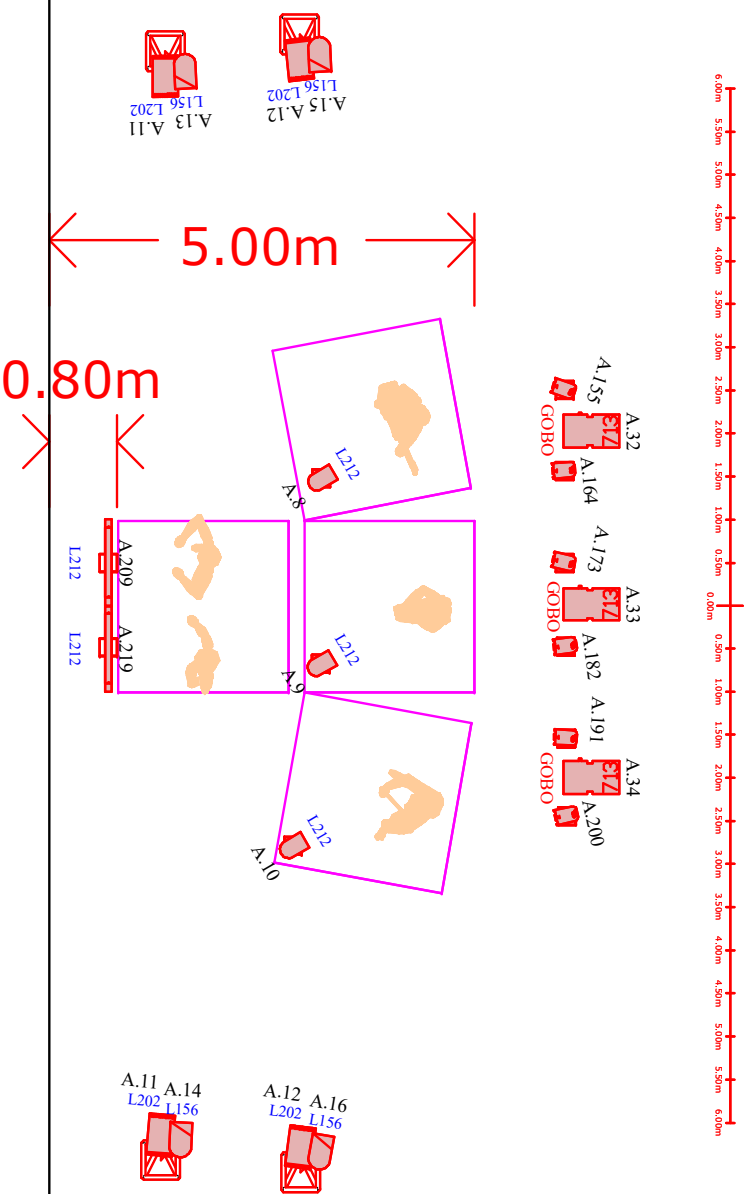

SOL

LISTE PROJECTEURS

	PAR 64 CP 61	12
	PAR 64 CP 60	4
	PAR 56	3
	310 HPC	13
	713SX	3
	714SX	1
	613SX	3
	614SX	2
	Cyclode	4
	PARLED RGBW Zoom	12
	Sunstrip Active Dmx	2